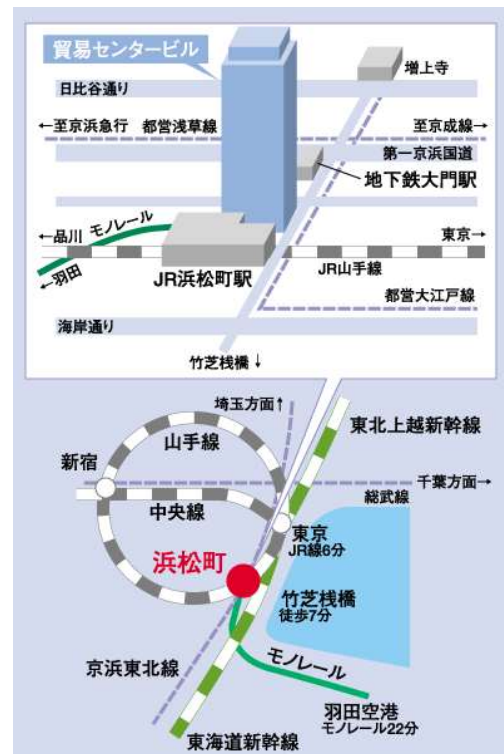

敬具

富士通株式会社

(*)「Naviイントラエース」は株式会社富士通九州システムズの製品です。

日時： 2014年5月20日（火）13:00～16:30
（受付開始 12:45～）

会場： 富士通トラステッド・クラウド・スクエア
東京都港区浜松町2-4-1
世界貿易センタービル 30階

定員： 15名
※定員になり次第締め切らせていただきます。

主催： 富士通株式会社

【交通アクセス】

- JR/モノレール「浜松町駅」と直結
東京駅から6分
羽田空港から22分
- 都営地下鉄浅草線・大江戸線大門駅と地下1階で直結
浅草から15分
新宿から15分

shaping tomorrow with you

社会とお客様の豊かな未来のために

13:00～13:05

ご挨拶

13:05～13:20

データ分析・活用に役立つBIツールご紹介

「Interstage Navigator」と「Naviイントラエース」の概要をわかりやすくご紹介します。