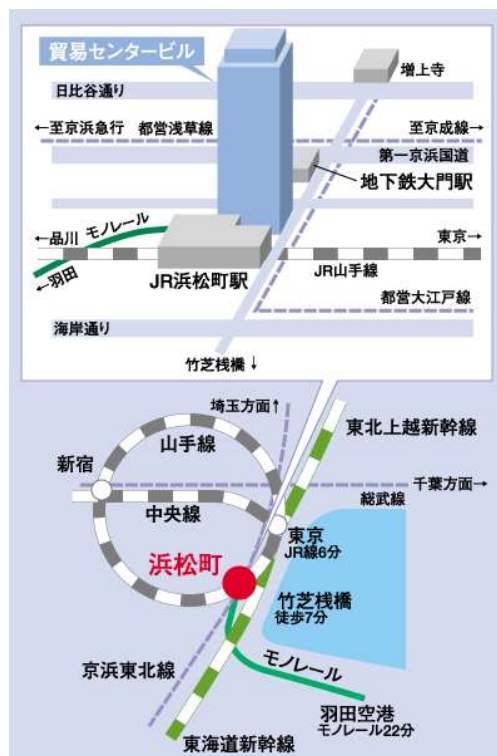

敬具

富士通株式会社

(*)「Naviイントラエース」は株式会社富士通九州システムズの製品です。

日時： 2014年6月17日（火）13:00～16:30
（受付開始 12:45～）

会場： 富士通トラステッド・クラウド・スクエア
東京都港区浜松町2-4-1
世界貿易センタービル 30階

定員： 15名
※定員になり次第締め切らせていただきます。

主催： 富士通株式会社

【交通アクセス】

- JR/モノレール「浜松町駅」と直結
東京駅から6分
羽田空港から22分
- 都営地下鉄浅草線・大江戸線大門駅と地下1階で直結
浅草から15分
新宿から15分

shaping tomorrow with you

社会とお客様の豊かな未来のために

13:00～13:05

ご挨拶

13:05～13:20

データ分析・活用に役立つBIツールご紹介

「Interstage Navigator」と「Naviイントラエース」の概要をわかりやすくご紹介します。