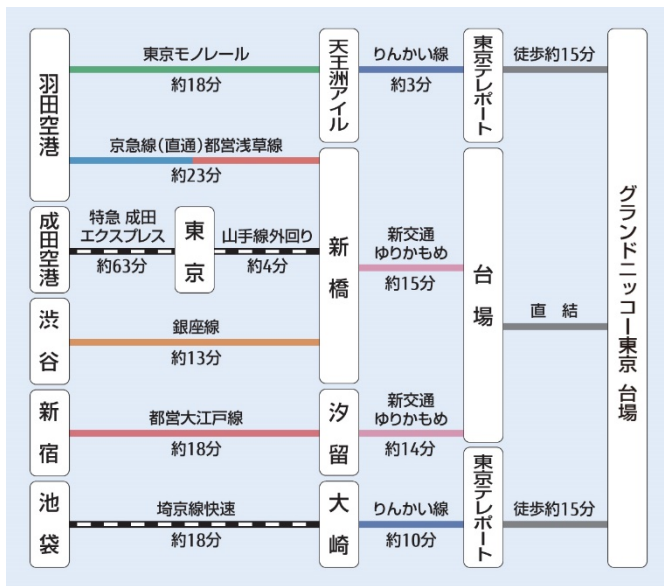

■ 第1会場 (シャトレ) ■ 第2会場 (エトワール) ■ 第3会場 (ヴァンドーム)

会場のご案内

会場 グランドニッコー東京 台場

〒135-8701 東京都港区台場2-6-1 Tel : 03-5500-6711
<https://www.tokyo.grandnikko.com/>

■ 会場レイアウト

ゆりかもめ「台場駅」直結 りんかい線「東京テレポート駅」徒歩約15分

※所要時間に、乗り継ぎの時間は含まれていません。