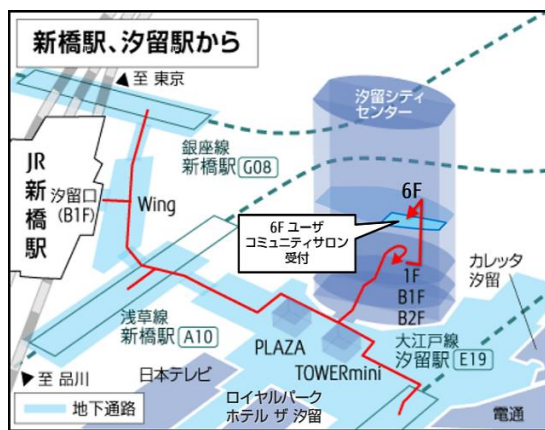

内 容

13:00～
13:30～

受付開始 開会・講義開始

本講座の目的は、英語情報を探索する時に、これらのアプローチや技術を利用することで、なるべく自分のニーズに合う情報元だけを見つけられるようにすることです。最初から良い情報元さえあれば、英語の記事に多少理解が難しい部分があったとしても、有意義なアイデアを得ることができます。ネット検索などの情報機器を利用した探索方法を中心に、英語長文の読解力を向上させるための技術についても学習していきます。

【カリキュラム】

以下を目的とした技術やツールを紹介します。※日本語での講義です。

- ・英語の語彙力を高める
- ・検索結果を調べたい情報だけに絞り込む
- ・有意義な情報元を見分ける
- ・長文を効率的に通読・解析する

17:30

閉会

※内容は一部変更する可能性があります。

効 果

- ・情報探索の具体的な行動を理解し、意識を高める。
- ・情報検索の精度を上げるための技術を知る。
- ・英語の語彙力を補足、高めるための技術やアプローチを知って、試す。
- ・最新情報の、分かりやすい情報元を特定して、フォローするためのスキルを知って、試す。
- ・英語長文を効率よく読解するためのスキルやアプローチを知る。

会場のご案内

富士通株式会社 汐留本社 ユーザコミュニティサロン
(汐留シティセンター6階)
※低層階エレベーターで直接6階にお越しください。

〒105-7123 東京都港区東新橋1-5-2
<https://www.fujitsu.com/jp/about/corporate/facilities/shiodome/>

<交通のご案内>

JR山手線「新橋駅」汐留口 徒歩3分
東京メトロ銀座線「新橋駅」2番出口 徒歩3分
都営浅草線「新橋駅」汐留方面出口 徒歩1分
都営大江戸線「汐留駅」新橋駅方面出口徒歩1分

お問い合わせ先

FUJITSUファミリー会 関東支部 事務局

〒105-7123 東京都港区東新橋1-5-2 (汐留シティセンター)
富士通株式会社 カスタマーリレーション部内
TEL : 03-6252-2253(直通) FAX : 03-6252-2798
ホームページ : <https://jp.fujitsu.com/family/sibu/kanto/>
Facebook : <https://www.facebook.com/fujitsufamily/>
E-mail : contact-family-kanto@cs.jp.fujitsu.com

FUJITSUファミリー会
関東支部ホームページ