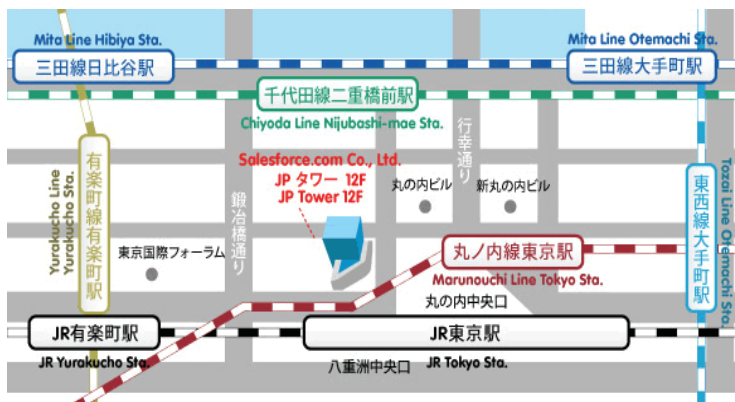

東京都千代田区丸の内2-7-2 JPタワー12階

※ご来場の際は、1階のオフィスエントランスロビーで入館手続きを行っていただきますようお願いいたします。

■交通

◆JR

- JR東京駅 徒歩約1分
- JR京葉線東京駅 徒歩約3分
- JR有楽町駅 徒歩約6分

◆地下鉄

- 丸の内線東京駅 地下道直結
- 千代田線二重橋前駅 徒歩約2分
- 三田線大手町駅 徒歩約4分
- 有楽町線有楽町駅 徒歩約6分

お問合せ