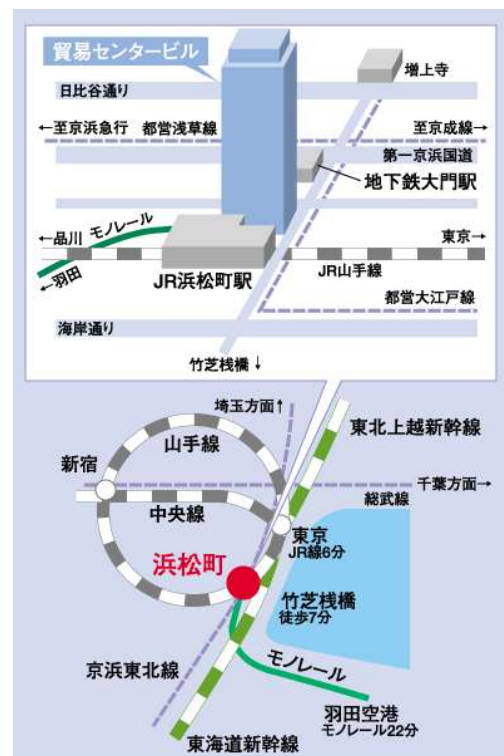

データウェアハウスからのデータ取出しや、さまざまなタイプの集計レポート作成を、1人1台の実機操作でご体感ください。

ご多忙中とは存じますが、是非ともご参加賜りますようよろしくお願い申し上げます。

敬具

富士通株式会社

(*)「Naviイントラエース」は株式会社富士通九州システムズの製品です。

日時： 2013年6月19日（水）13:00～16:40
（受付開始 12:45～）

会場： 富士通トラステッド・クラウド・スクエア
東京都港区浜松町2-4-1
世界貿易センタービル 30階

定員： 15名
※定員になり次第締め切らせていただきます。

主催： 富士通株式会社

【交通アクセス】

- JR/モノレール「浜松町駅」と直結
東京駅から6分
羽田空港から22分
- 都営地下鉄浅草線・大江戸線大門駅と地下1階で直結
浅草から15分
新宿から15分

shaping tomorrow with you

社会とお客様の豊かな未来のために

13:00～13:05

ご挨拶