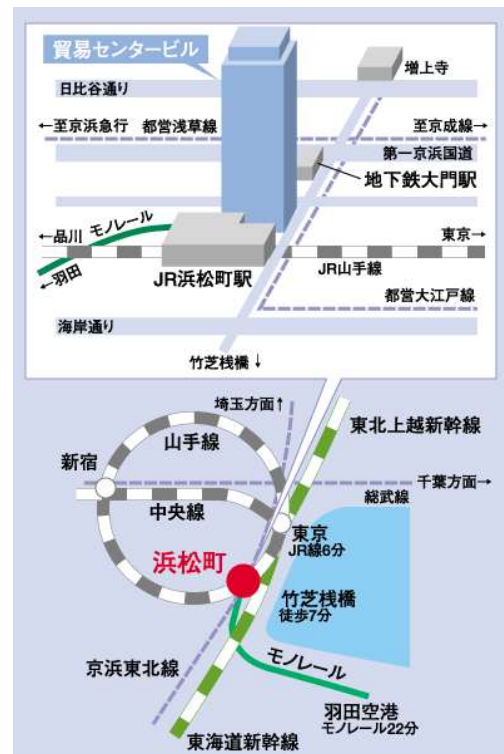

データウェアハウスからのデータ取出しや、さまざまなタイプの集計レポート作成を、1人1台の実機操作でご体感ください。

ご多忙中とは存じますが、是非ともご参加賜りますようよろしくお願い申し上げます。

敬具

富士通株式会社

(*)「Naviイントラエース」は株式会社富士通九州システムズの製品です。

日時： 2013年5月22日（水）13:00～16:40
（受付開始 12:45～）

会場： 富士通トラステッド・クラウド・スクエア
東京都港区浜松町2-4-1
世界貿易センタービル 30階

定員： 15名
※定員になり次第締め切らせていただきます。

主催： 富士通株式会社

【交通アクセス】

- JR/モノレール「浜松町駅」と直結
東京駅から6分
羽田空港から22分
- 都営地下鉄浅草線・大江戸線大門駅と地下1階で直結
浅草から15分
新宿から15分

shaping tomorrow with you

社会とお客様の豊かな未来のために

13:00～13:05

ご挨拶