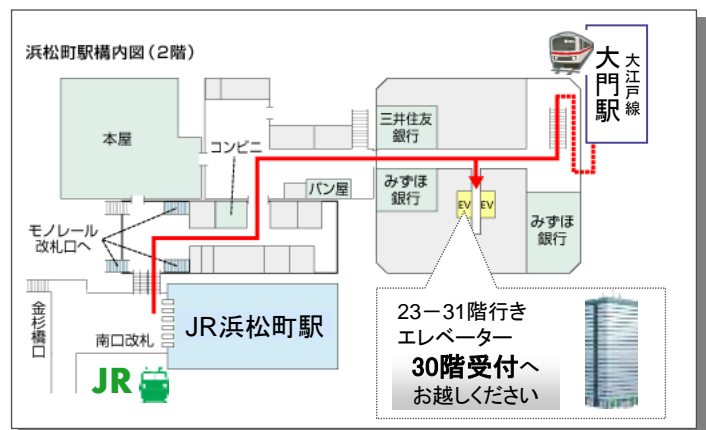

■ 会場へのアクセス

会場 ▶ 世界貿易センタービル <受付30階>
(東京都港区浜松町2-4-1)

交通 ▶ ・JR山手線・京浜東北線/東京モノレール
「浜松町駅」より2階コンコースで直結
(東京駅から6分、羽田空港から22分)

・都営地下鉄浅草線・大江戸線
「大門駅」より地下1階で直結 (B3出口)
(浅草から15分、新宿から15分)

お問い合わせ先

ハンズオンセミナーに関する各種ご質問は、下記までお気軽にお問い合わせください。