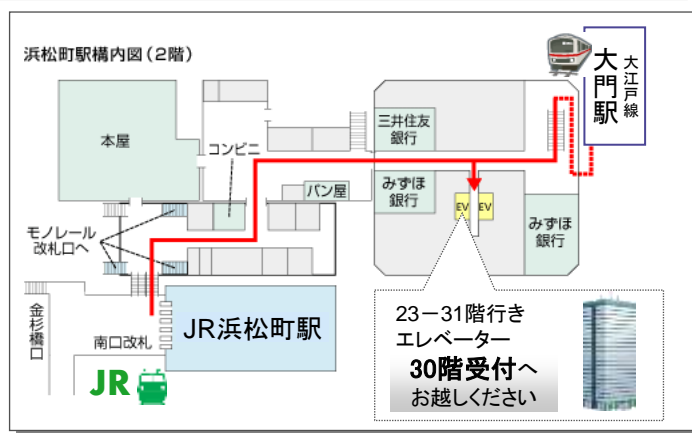

● 個社向け ハンズオンセミナー

定期開催のハンズオンセミナー以外に、お客様のご都合に合わせた日程での「個社向けハンズオンセミナー」も承っております。詳細につきましては下記窓口へお問い合わせ下さい。

■ 会場へのアクセス

会場 ▶ 世界貿易センタービル <30F受付>

(東京都港区浜松町2-4-1)

交通 ▶ ・JR山手線・京浜東北線/東京モノレール
「浜松町駅」より2階コンコースで直結
(東京駅から6分、羽田空港から22分)

・都営地下鉄浅草線・大江戸線
「大門駅」より地下1階で直結 (B3出口)
(浅草から15分、新宿から15分)

お問い合わせ先

ハンズオンセミナーに関する各種ご質問は、下記までお気軽にお問い合わせください。

富士通 統合商品戦略本部 クラウドイニシアティブセンター クラウドサービス推進部

03-6424-6271

9:00~12:00 / 13:00~17:30 月曜日~金曜日 (但し、祝日・年末年始を除く)