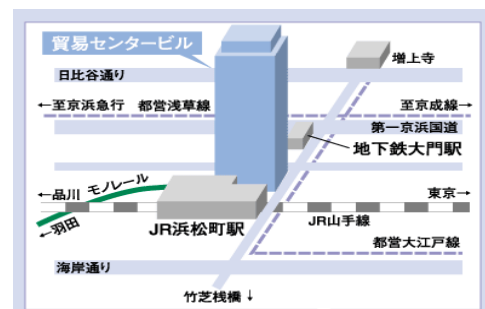

ビッグデータ時代のデータベースシステムとは?

～超高速データベース基盤で業務スピードを革新～

ごあいさつ

あらゆるものがネットワークにつながるハイパーコネクテッドワールドの到来により、情報(データ)の種類や規模が従来はなかったような広がりを見せています。多くの企業においてもICTシステムの扱うデータ量は急増傾向にあります。蓄積したデータを効率的に利用することが競争力向上の鍵として近年注目されています。さらに、データ利活用という点では、これまでの業務データにSNSやIoTなどから生成されるビッグデータを組み合わせることで、業務イノベーションを実現することが期待されています。

本セミナーでは、ビッグデータ活用における当社の取り組みをご紹介するとともに垂直統合商品「FUJITSU Integrated System PRIMEFLEX for Oracle Database」を中心にお客様のデータベースを超高速化する手法や業務改善効果を、事例を交えてご紹介します。また、大規模データの活用・分析をより効果的に行うための、インメモリ技術を組み合わせた新しいデータウェアハウス基盤についてご紹介します。

セミナー終了後には、データベースシステムにおける課題やお悩みについての「ご相談会」も実施いたします(ご希望者)。

ご多用の折りとはいえ存じますが、ぜひ、ご来場賜りますよう、お願い申し上げます。

このようなご要件をお持ちの方に最適なセミナーです

- ■データベースを超高速化し業務効率を飛躍的に向上したい
- ■広範囲で大量なデータを様々な観点で高速に分析したい
- ■業務データに加え、SNSやセンサー情報など様々なデータを集約し分析・活用したい
- ■よりリアルタイムな情報分析を行いたい

ご紹介する商品

- ■高速Oracle Database基盤「FUJITSU Integrated System PRIMEFLEX for Oracle Database」
- ■UNIXサーバ「SPARC M10」
- ■インメモリ・データベース「Oracle Database In-Memory」
- ■ビジネス分析ソリューション「Oracle Business Intelligence」

セミナー概要

■日時

2月5日(金) 14:30~16:50(受付14:00~) 定員30名

※定員になり次第締め切らせていただきます。

■会場

富士通トラस्टッド・クラウド・スクエア [世界貿易センタービル 受付30階]

1. ・JR「浜松町駅」より2階コンコースで直結
   - ・都営地下鉄浅草線・大江戸線「大門駅」より地下1階で直結(B3出口)
2. ※地図 <http://jp.fujitsu.com/facilities/tcs/access/>

■対象

- ・情報システム部門・サーバ管理者の方
- ・システムインテグレータの方

■主催

富士通株式会社